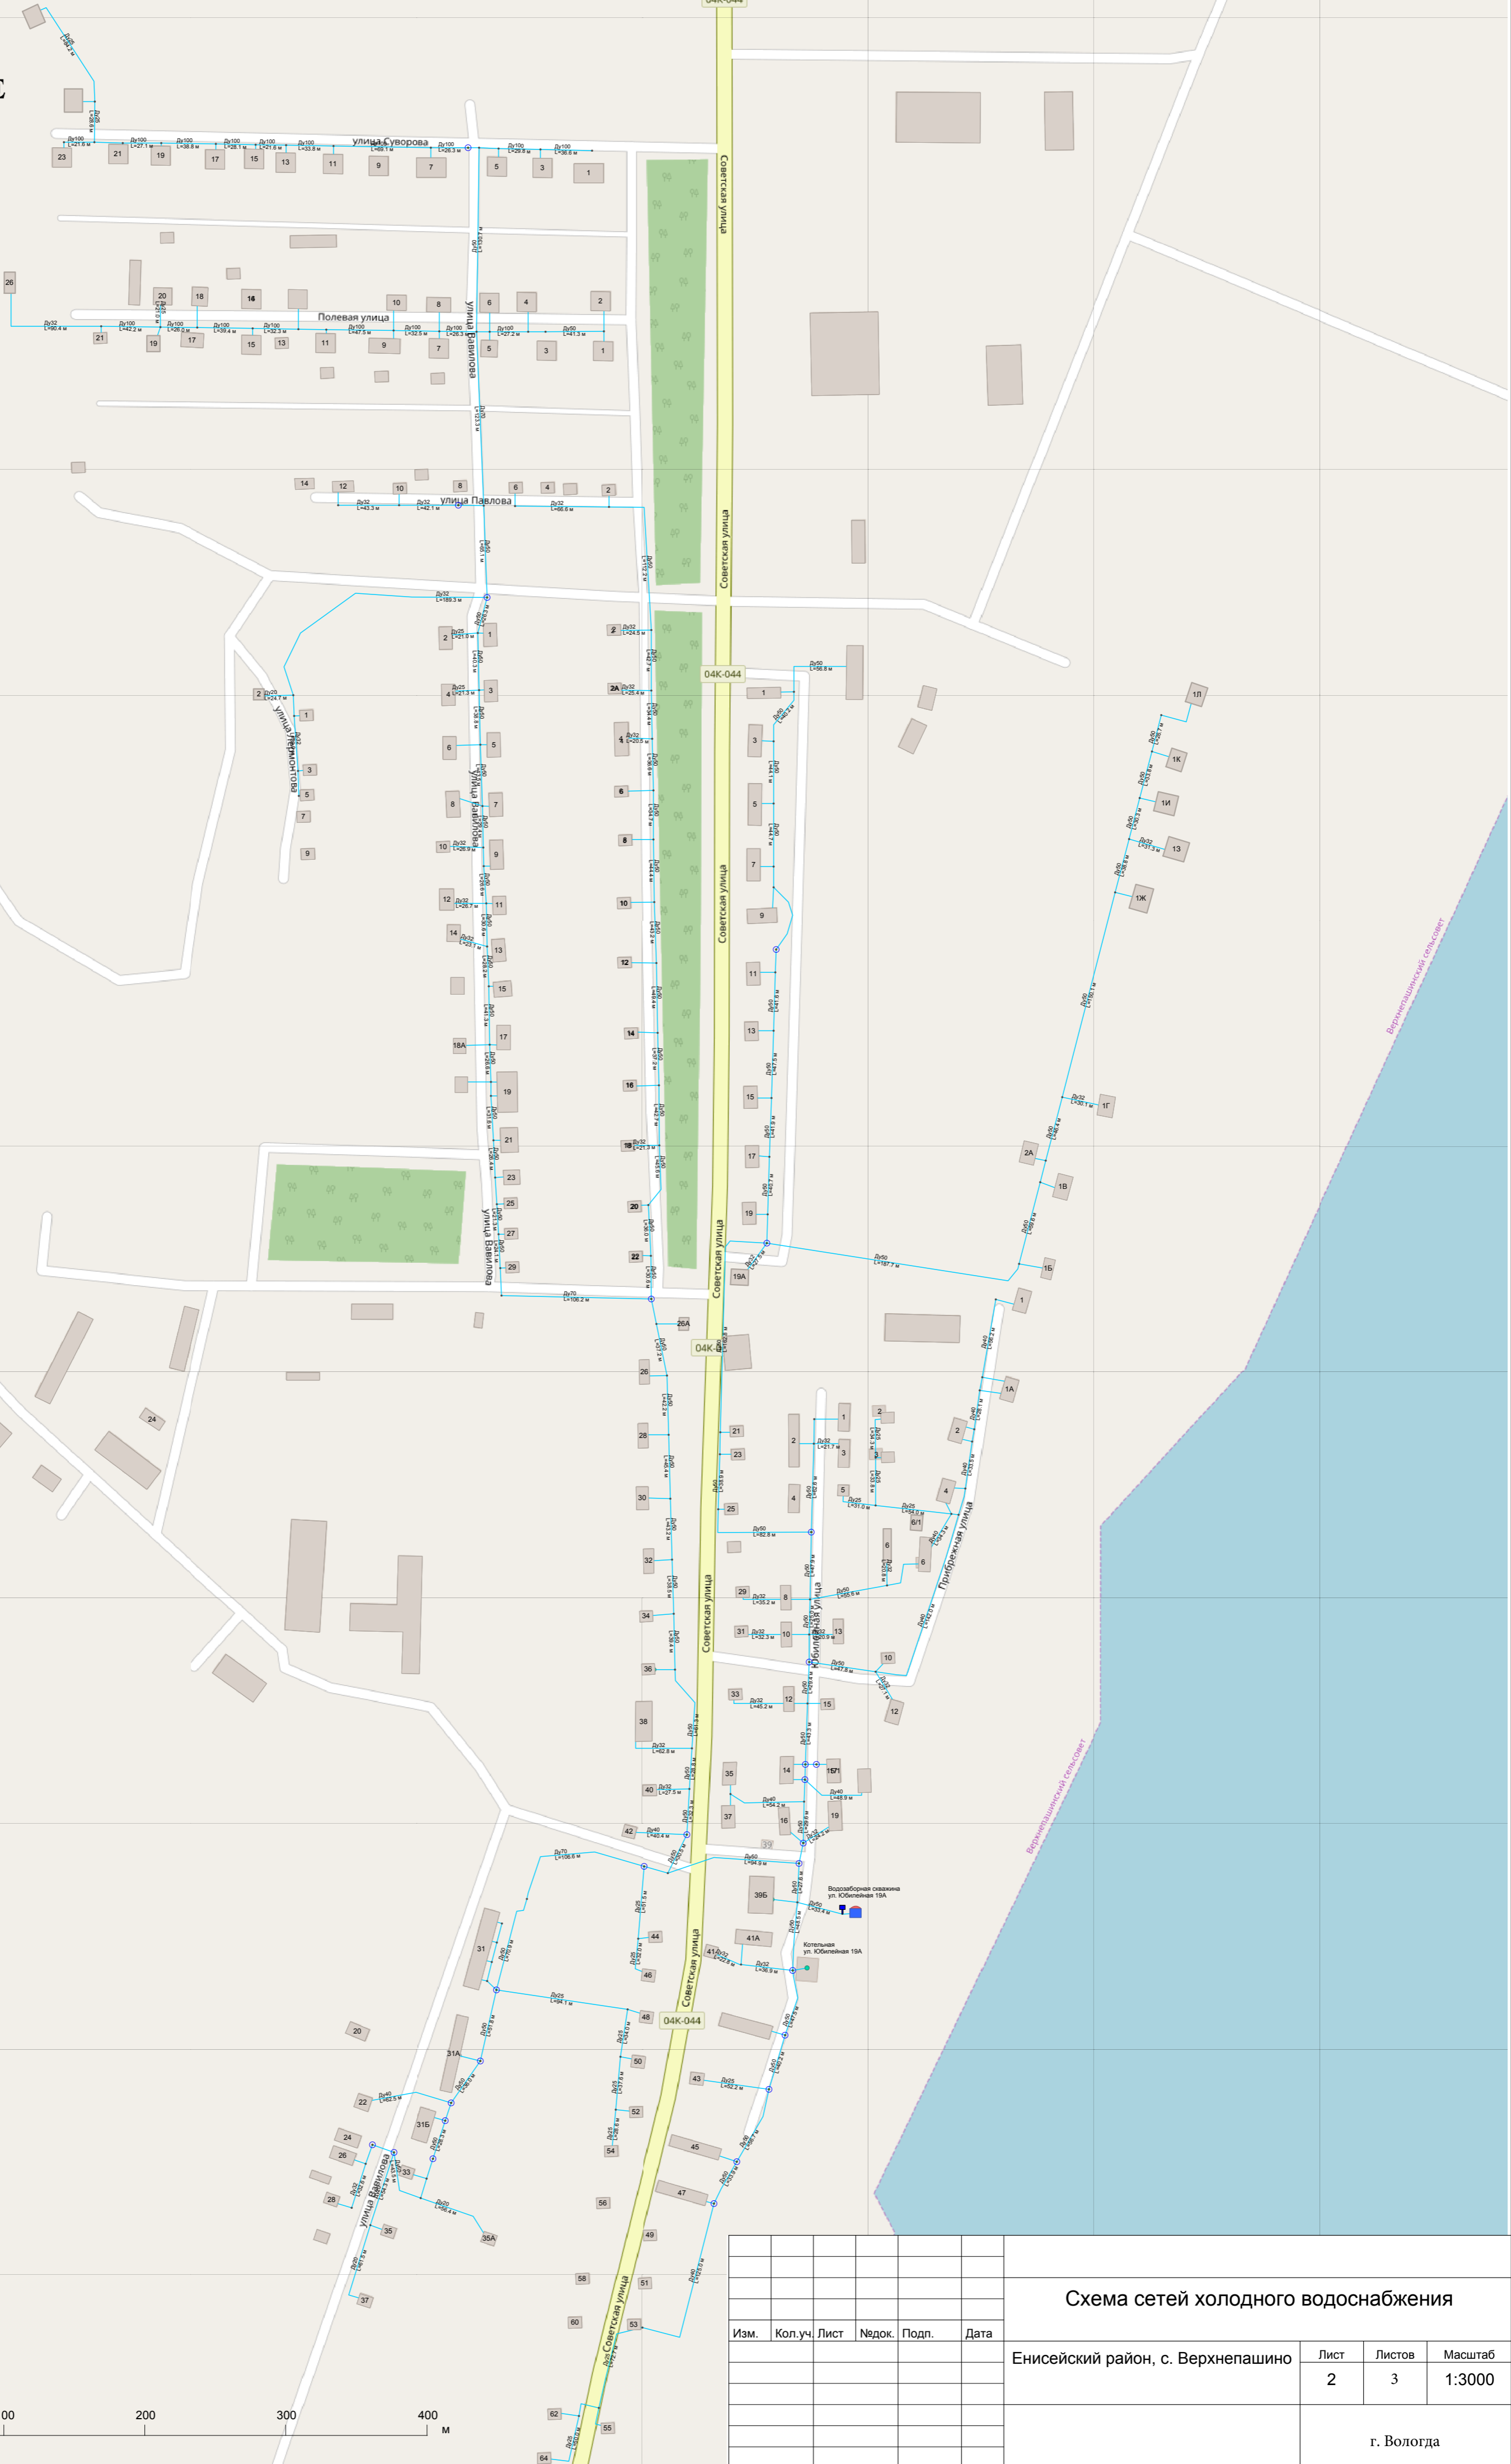

Изм.						Лист			Листов			Масштаб		
Изм.	Кол.уч.	Лист	№док.	Подп.	Дата	1	3	1:3200						
						Енисейский район, с. Верхнепашино			г. Вологда					

Имя, Инициалы, Полн. и дата, Взам. инв. №

Изм. №подл. Подп. и дата Взам. инв. №

Изм.	Кол.уч.	Лист	Недок.	Подп.	Дата

Схема сетей холодного водоснабжения

Енисейский район, с. Верхнепашино

Лист	Листов	Масштаб
2	3	1:3000

г. Вологда

Котельная
ул. Пролетарская 20

СОШ

04К-044

04К-044

Симончево

Водозаборная скважина
ул. Солнечная 1А

Схема сетей горячего водоснабжения

Изм.	Кол.уч.	Лист	Недок.	Подп.	Дата

Енисейский район, с. Верхнепашино	Лист 3	Листов 3	Масштаб 1:2300
-----------------------------------	-----------	-------------	-------------------